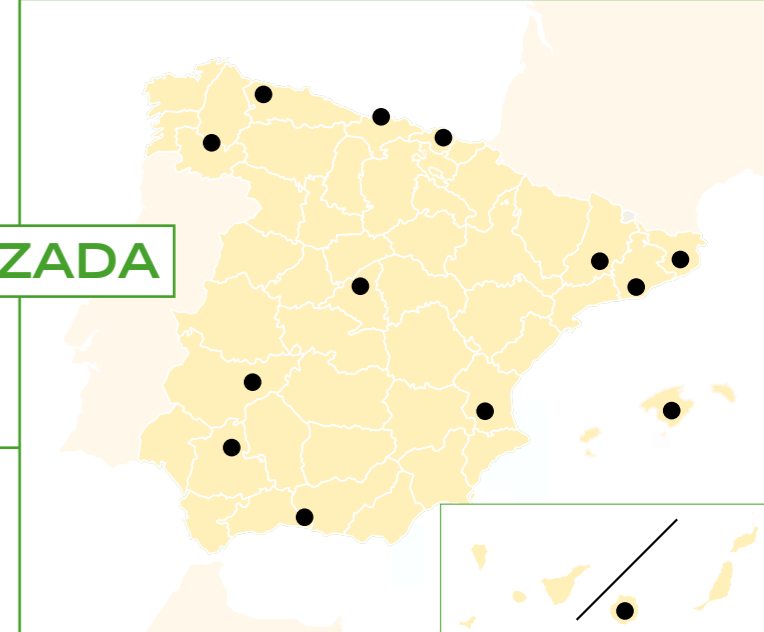

VENTAJAS FINANCIERAS

- Conocer, a priori, todos los gastos de la operación
- Beneficiarse de un coste fijo, evitando imprevistos por reparaciones, averías y otros tangibles
- Cuota fija durante todo el contrato
- Evitar inmovilizar recursos financieros
- Mejorar su liquidez y su equilibrio financiero

GESTIÓN PROFESIONALIZADA

- Asistencia técnica en todo el territorio nacional
- Amplio equipo de profesionales a su servicio
- Trato preferente en talleres